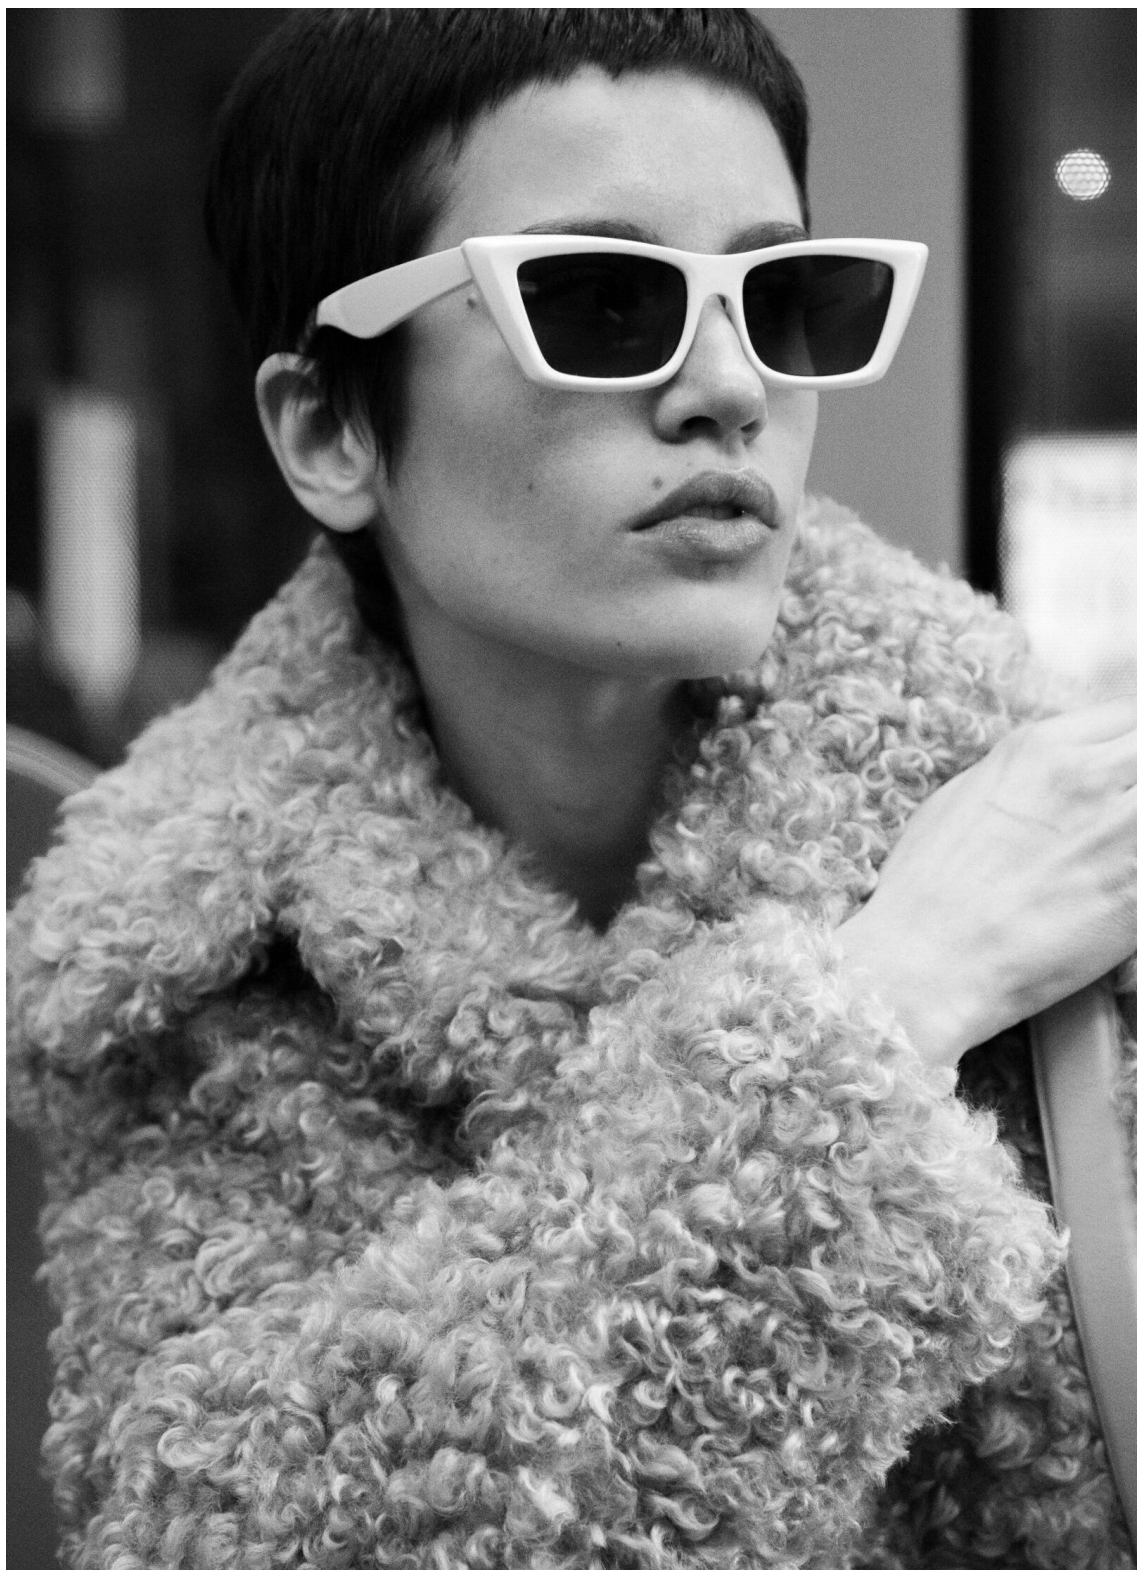

FRANCESCA COBUCCI

height 175 cm · bust 78 cm · cup A · waist 60 cm · hips 90 cm · dress 36
shoes size 39 · hair brown · eyes brown